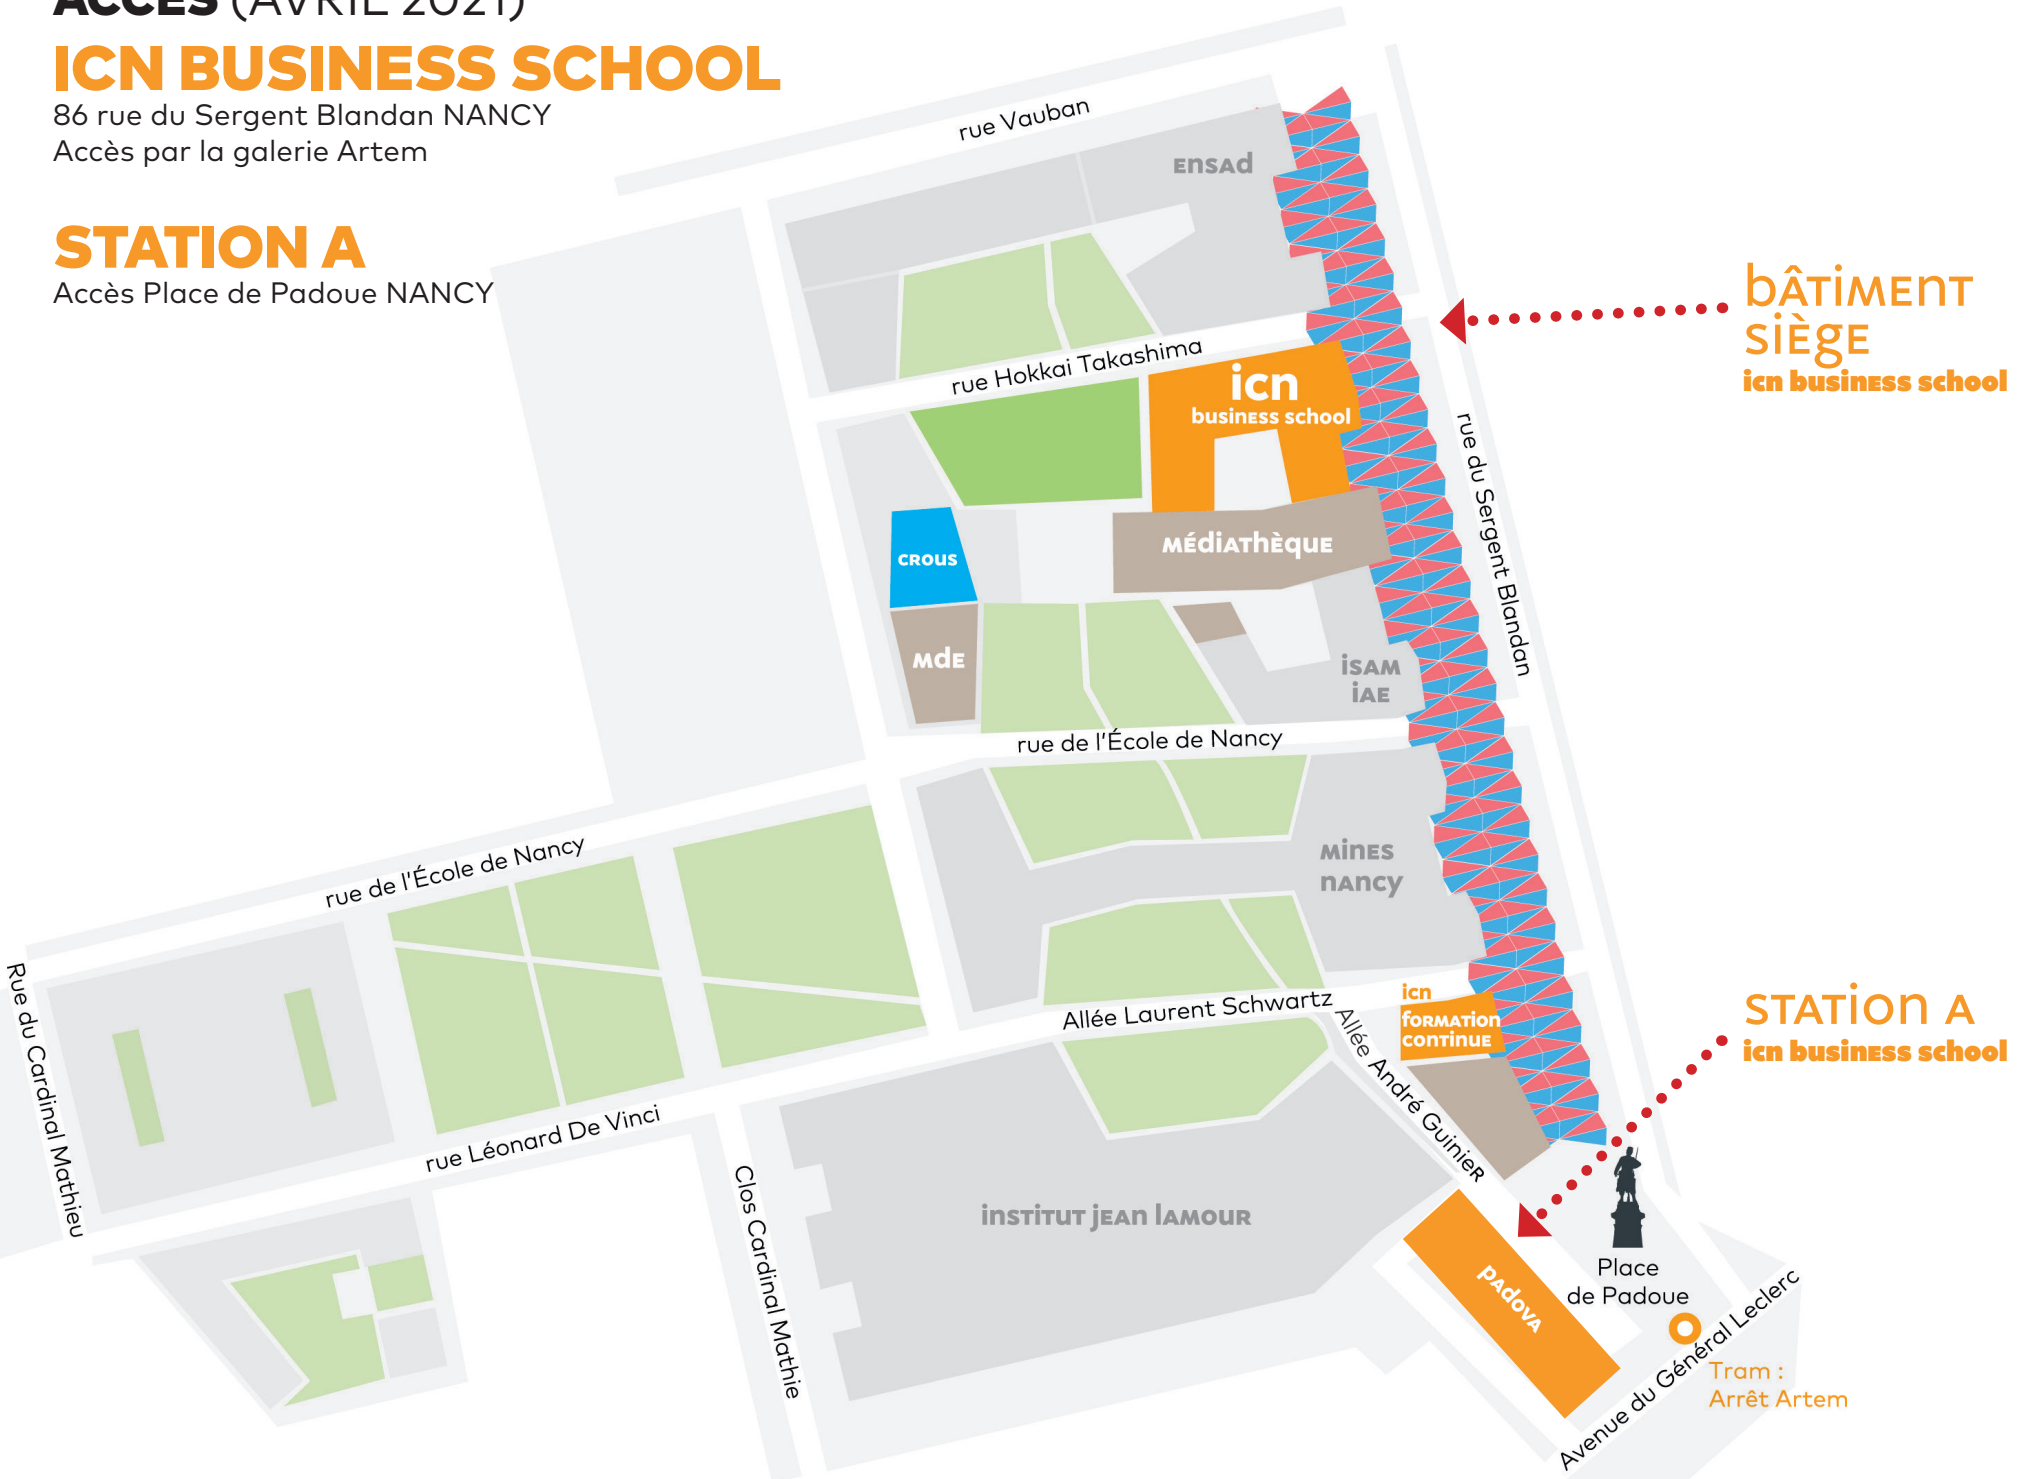

ACCÈS (AVRIL 2021)

ICN BUSINESS SCHOOL

86 rue du Sergent Blandan NANCY

Accès par la galerie Artem

STATION A

Accès Place de Padoue NANCY

**bÂTIMENT
SIÈGE**
icn business school

STATION A
icn business school

Place
de Padoue

Tram :
Arrêt Artem